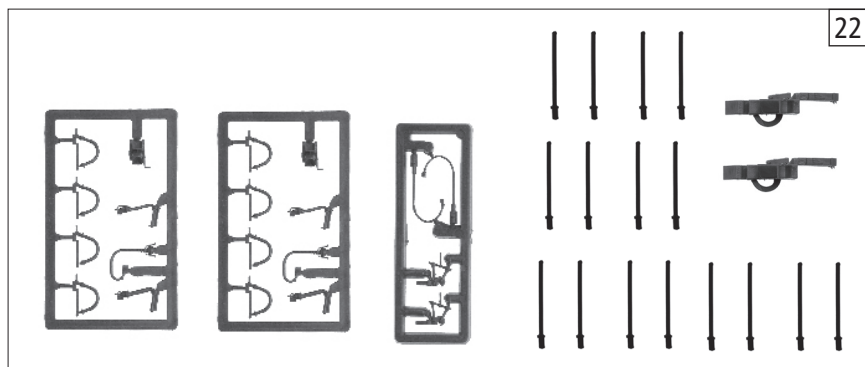

Ersatzteile erhalten Sie direkt unter www.roco.cc, bei Ihrem Fachhändler oder Ihrer Landesvertretung:
Spare parts can be ordered directly at www.roco.cc and from your local dealer or country representative.