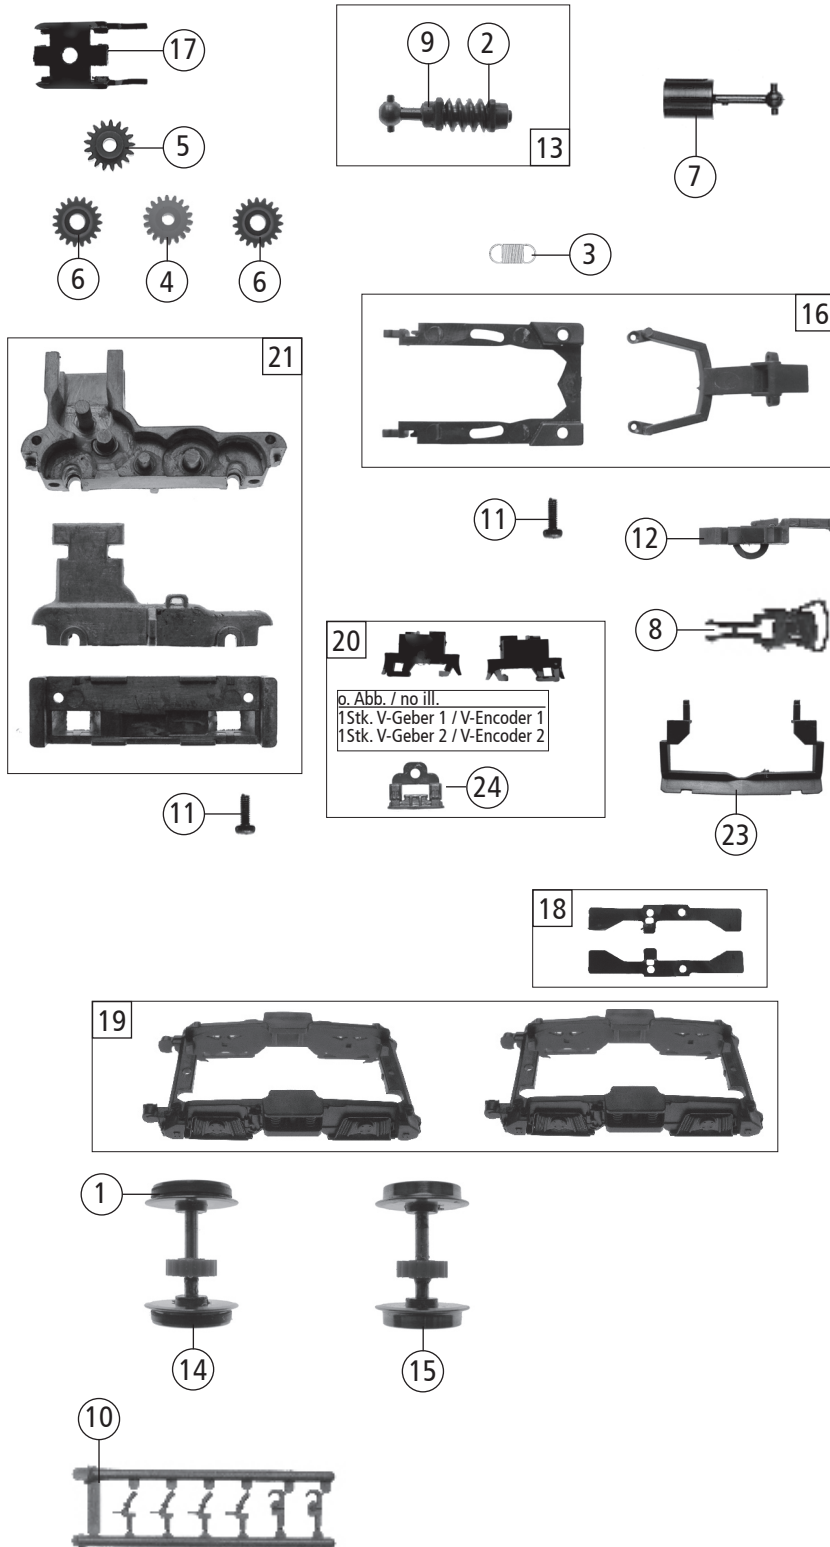

o. Abb. / no ill.
1Stk. V-Geber 1 / V-Encoder 1
1Stk. V-Geber 2 / V-Encoder 2

Pos. Nr. Pos.no.	Beschreibung Description	Art.-Nr. Art.no.	Preisgruppe Price bracket
1	Hafringsatz 10Stk. 10,3-12,8mm Set with traction tires 10pieces	40069	--
2	Scheibe 2.1 x 4 / 0.2 mm Washer 2.1 x 4 / 0.2 mm	86108	3
3	Zugfeder Pull-spring	86208	3
4	Zahnrad Z=18/0,4G Gear Z=18/0,4G	86460	3
5	Schnecken Zahnrad Worm gear	86490	5
6	Zahnrad Z=19/0,4G Gear Z=19/0,4G	86493	3
7	Kardanwelle Cardan shaft	87214	5
8	Standardkupplung Standard coupling	89246	6
9	Lager für Schneckenachse Bearing for worm axle	89749	6
10	Zubehörrahmen Parts set	107808	4
11	GF - Schraube M1,6x4 GF - Screw M1,6x4	114850	3
12	Kurzkupplung - Vorentkupplung Close coupler ...	115550	6
13	Schneckensatz kpl. Worm set ass.	122482	13
14	Radsatz m. Hafring m. Zahnrad Wheelset w. traction tyre w. gear	122484	12
15	Radsatz m. Zahnrad o. Hafring Wheelset w. gear without traction tyre	122485	11
16	TS - Deichsel Part set drawbar	123468	8
17	Schneckendeckel Worm cover	123471	4
18	Radkontaktsatz Wheel contact set	123475	6
19	TS - Blende Part set bogie	123499	11
20	TS - Blendensteckteile Part set bogie	123500	6
21	TS - Getriebe 3-teilig Part set gear 3-parts	123501	13
22	Zurüstbeutel Bag with accessories	123479	11
23	Schneeräumer Snow plough	123495	5
24	Indusi Indusi	130597	3